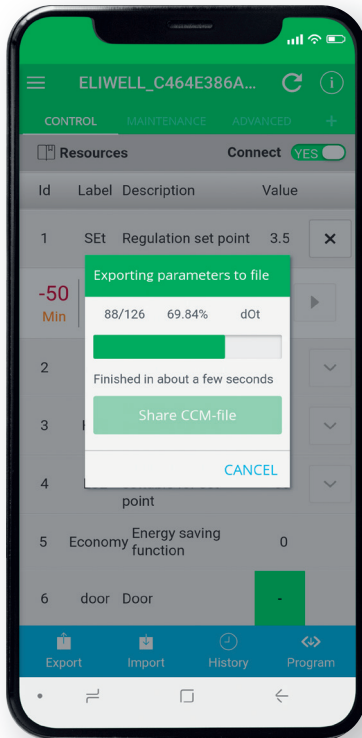

IDNext

❖ Nouvelle génération de régulateurs pour équipements frigorifiques ❖

 Connecté
via mobile

 Commande
de ventilateurs
électroniques

 Dégivrage
intelligent

 Gestion de
l'éclairage
LED

 Gestion
compresseurs
à vitesse variable

 Nouveaux
réfrigérants
écologiques

Life Is On

eliwell[™]
by Schneider Electric

IDNext

✧ Configuration facile et rapide avec l'application Eliwell AIR ✧

INTERFACE UTILISATEUR INTELLIGENTE

Disponible à partir de n'importe quel appareil via le dongle Bluetooth*

FACILITÉ DE CONFIGURATION ET DE MAINTENANCE

Partage de la liste de paramètres

GESTION LOCALE DE L'ENREGISTREMENT DES DONNÉES

Téléchargement et partage des données stockées

*accessoire à commander séparément